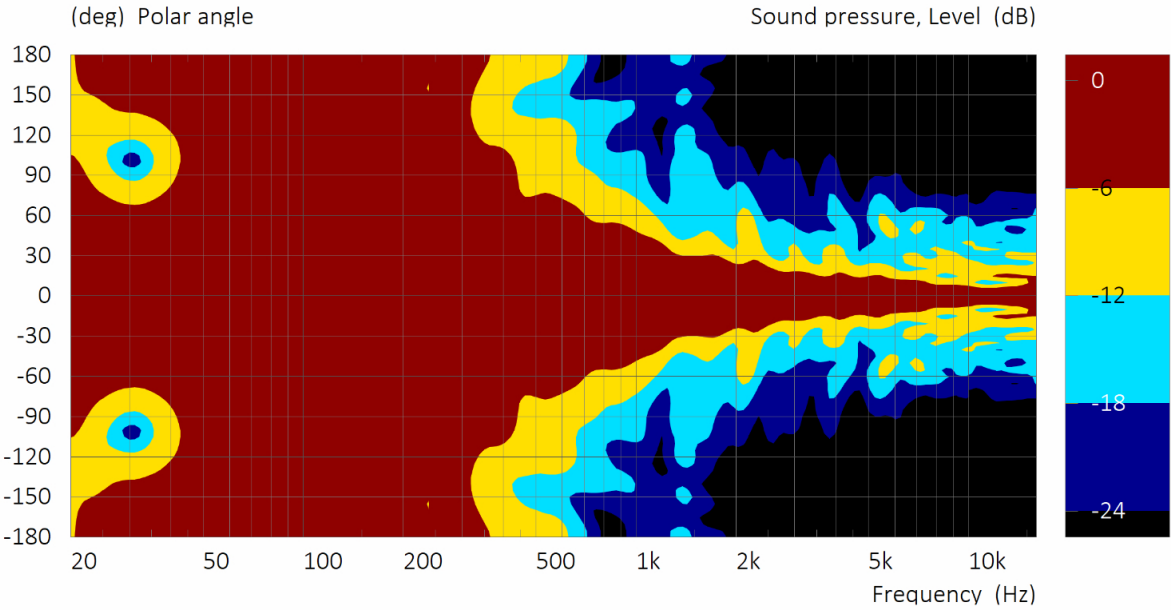

48591 - Cover 4x ELIZ 210 Protection cover for ELIZ 210 (4pcs)

Beamwidth

ELIZ 210 Horizontal Beamwidth - 90° No Insert

ELIZ 210 Vertical Beamwidth - No insert

Beamwidth

ELIZ 210 Horizontal Beamwidth - 70° Insert Fitted