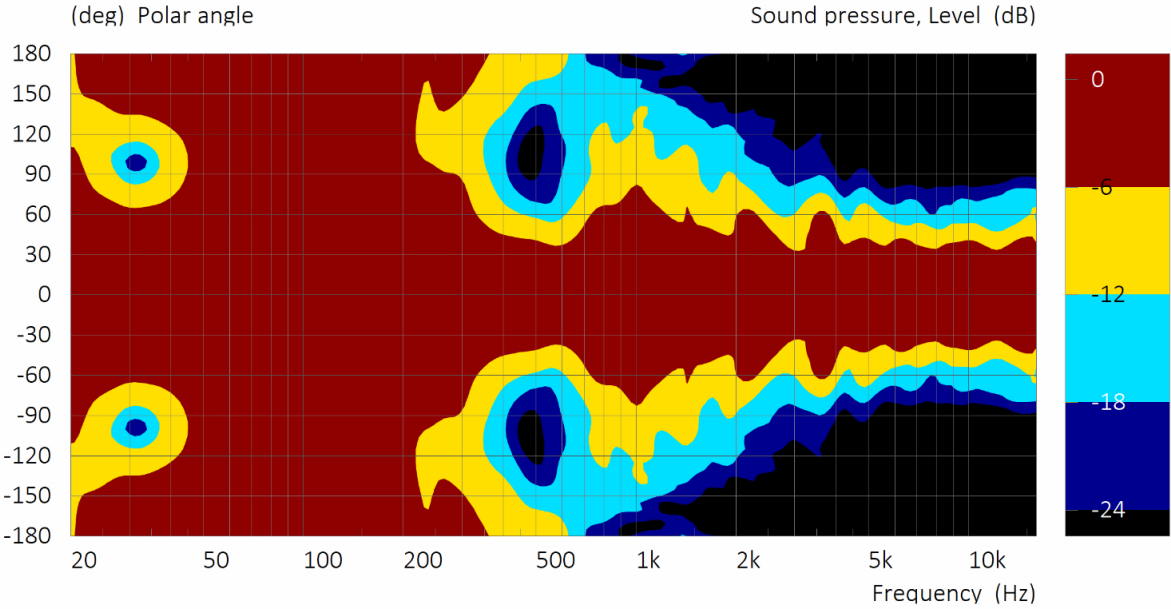

48591 - Cover 4x ELIZ 210 Protection cover for ELIZ 210 (4pcs)

Beamwidth

ELIZ 210 Horizontal Beamwidth - 90° No Insert

ELIZ 210 Vertical Beamwidth - No insert

Beamwidth

ELIZ 210 Horizontal Beamwidth - 70° Insert Fitted