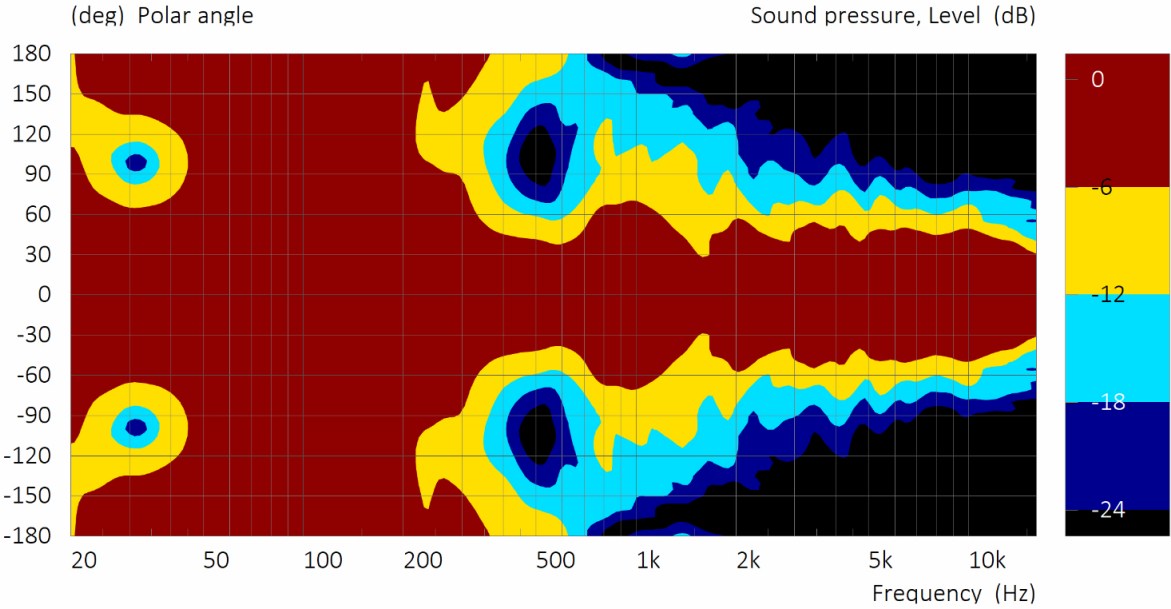

48591 - Cover 4x ELIZ 210 Protection cover for ELIZ 210 (4pcs)

Beamwidth

ELIZ 210 Horizontal Beamwidth - 90° No Insert

ELIZ 210 Vertical Beamwidth - No insert

Beamwidth

ELIZ 210 Horizontal Beamwidth - 70° Insert Fitted