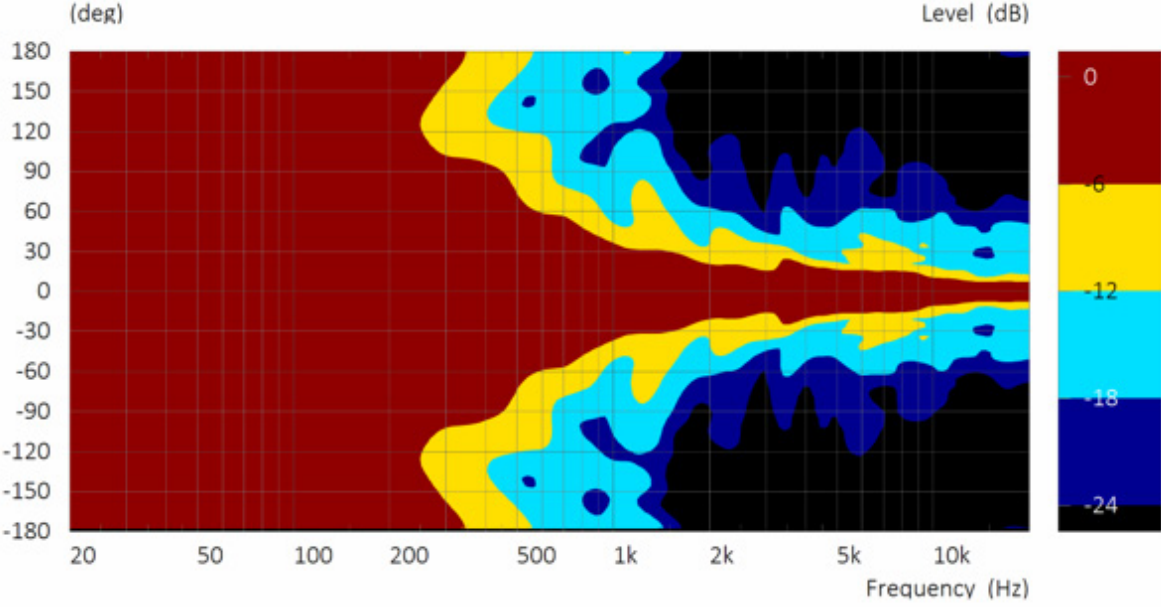

# Beamwidth

## ARROCC CC210Wix 90° beamwidth