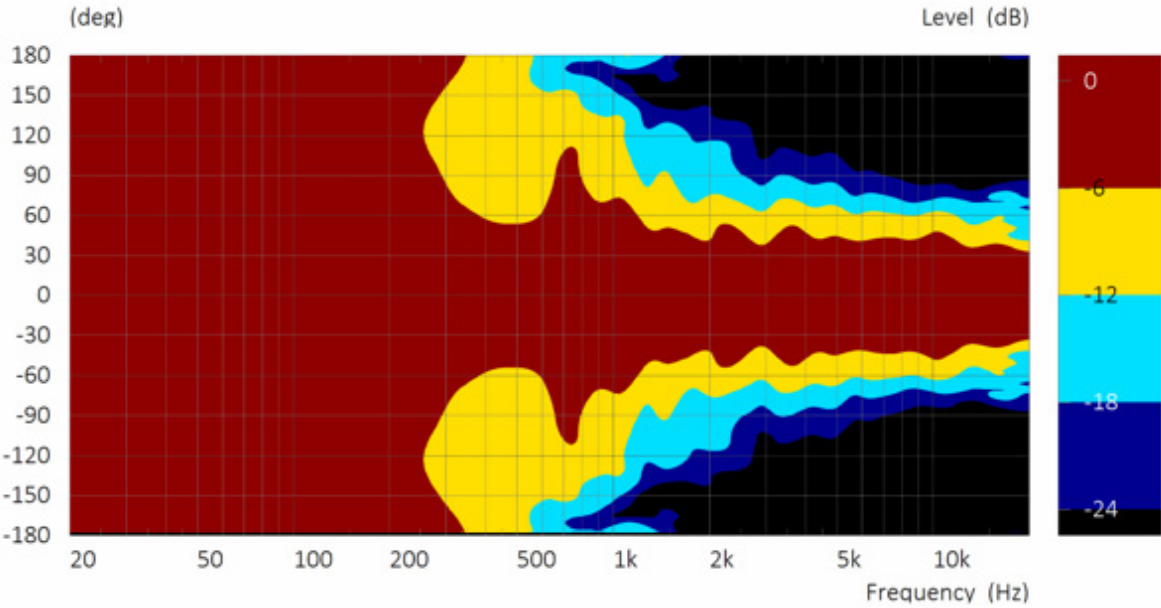

# Beamwidth

## ARROCC CC210Wix 90° beamwidth