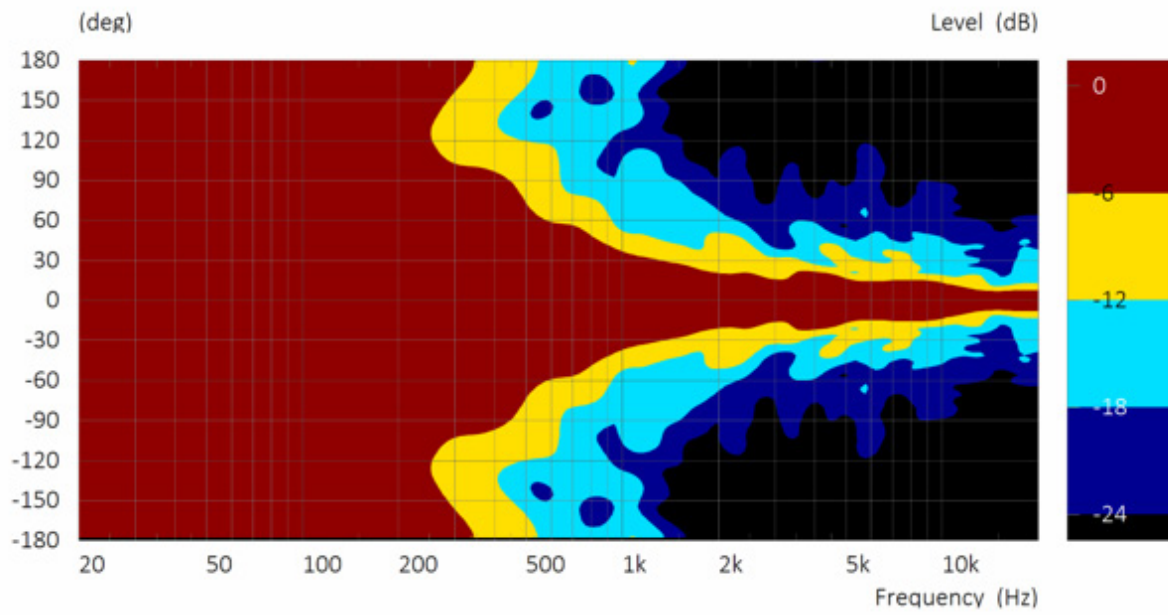

ARROCC CC210Wix 70° beamwidth