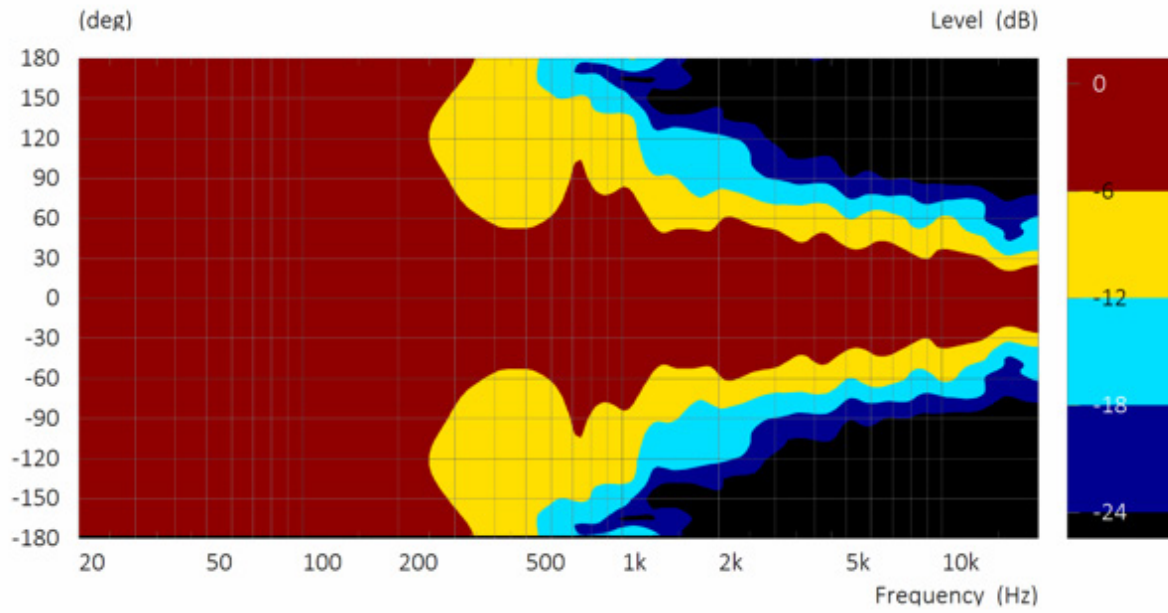

ARROCC CC210Wix 70° beamwidth