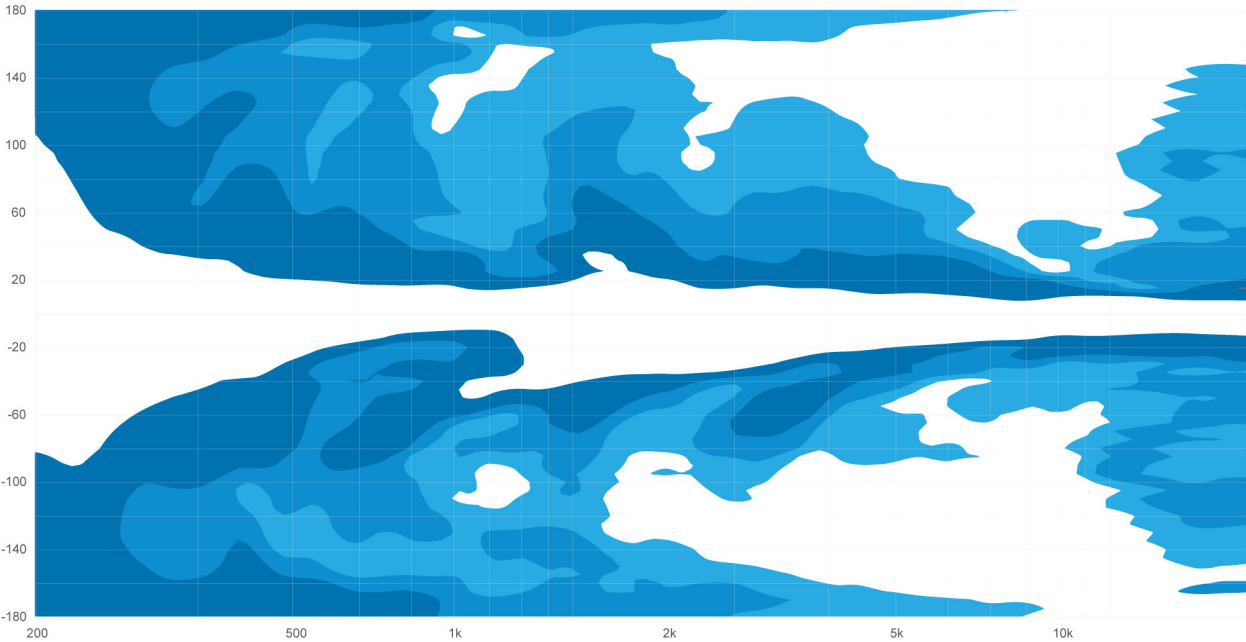

### **Topmount Column**

# Beamwidth

---

CARYS C6 Horizontal beamwidth

CARYS C6 Vertical beamwidth