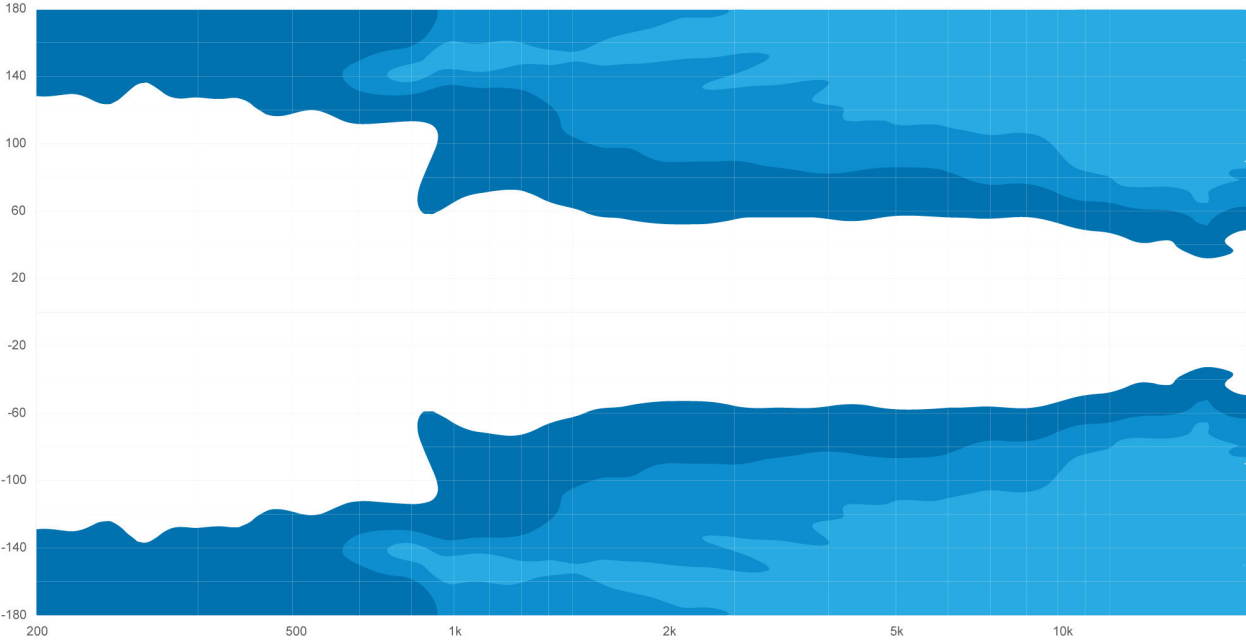

### **Wallmount Column**

### **Topmount Column**

# Beamwidth

---

CARYS C6 Horizontal beamwidth

CARYS C6 Vertical beamwidth